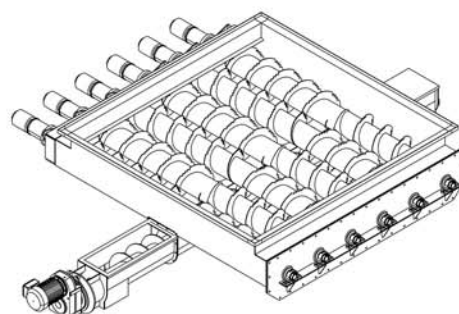

På bagsiden af nyhedsbrevet kan du se hvilke brancher databasen foreløbigt omfatter.

Se produkter og eksempler på:

www.bema.as

Sneglebund med tværsnegl:

For produktion af skelis. Bestående af 6 stk. Ø455mm snegle samt 1 stk. opsamlesnegl på tværs af bunden.
 Bundstørrelse 2900x3000mm
 Komplet levering i Aisi304, incl. gearmotorer.

Fremstilling af sneglerotorer:

Fremstilles efter tegning eller i samråd med vores salgsafdeling.

Sneglevindinger/segmenter:

Ved ordre / forespørgsel

Angiv:

- Udvendig diameter
- Indvendig diameter
- Stigning
- Godstykkelse
- Materiale
- Antal segmenter

Alle segmenter:

- Koldpresses
- Mål kontrolleres
- Pasform afprøves